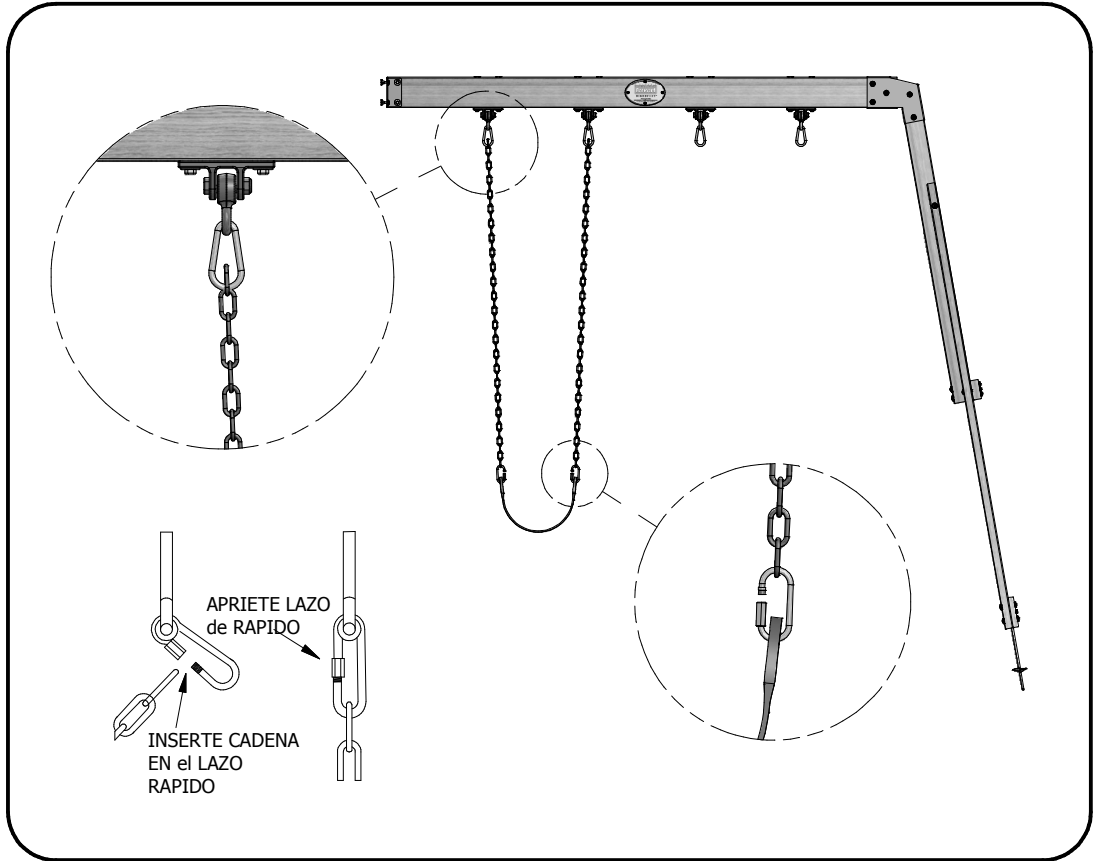

HEAVY DUTY SWING SEAT KIT

Modelo: #1820

ADVERTENCIA

Montaje Requerido Por Adultos.

Ferretería contiene bordes afilados o puntas afiladas. Mantenga las piezas fuera del alcance de los niños hasta montada. Tenga mucho cuidado durante el desembalaje y montaje. Partes de este producto pueden presentar riesgos si no se reunió.

ADVERTENCIA

Mantenga las bolsas de plástico fuera del alcance de los niños, debido al peligro de asfixia. Deseche de inmediato cuando esté vacío.

ADVERTENCIA

Riesgo de asfixia
-Partes pequeñas
No apto para niños menores de tres años.

Garantía limitada

Esta garantía limitada de Backyard Discovery se aplica a productos fabricados bajo la marca Backyard Discovery o sus otras marcas incluyendo a título informativo pero no limitativo Backyard Botanical, Adventure Playsets, y Leisure Time Products.

Backyard Discovery garantiza que este producto no tiene defectos de material ni de mano de obra durante el período de un (1) año a partir de la fecha original de compra. Esta garantía de un (1) año ampara todas las piezas incluyendo la madera, los herrajes, y accesorios. Refiérase a la tabla que sigue para los cargos relacionados con el reemplazo de las piezas bajo esta garantía limitada. Adicionalmente Backyard Discovery reemplazará cualesquiera piezas que faltaren en el empaque original o estuviesen dañadas dentro de los primeros 30 días a partir de la fecha de compra.

Esta garantía se aplica al propietario original y al registrante y **no es transferible**.

Tabla prorrateada de reemplazo de piezas

<u>Edad del producto</u>	<u>El cliente paga</u>
Todas las piezas	
0-30 días a partir de la fecha de compra	$0 y envío gratis
31 días a 1 año	$0 + envío y manejo

Guarde este manual para referencia futura asamblea en caso de que usted necesita pedir piezas de repuesto.

Fabricante:
Backyard Discovery
3001 North Rouse
Pittsburg, KS 66762
1-800-856-4445